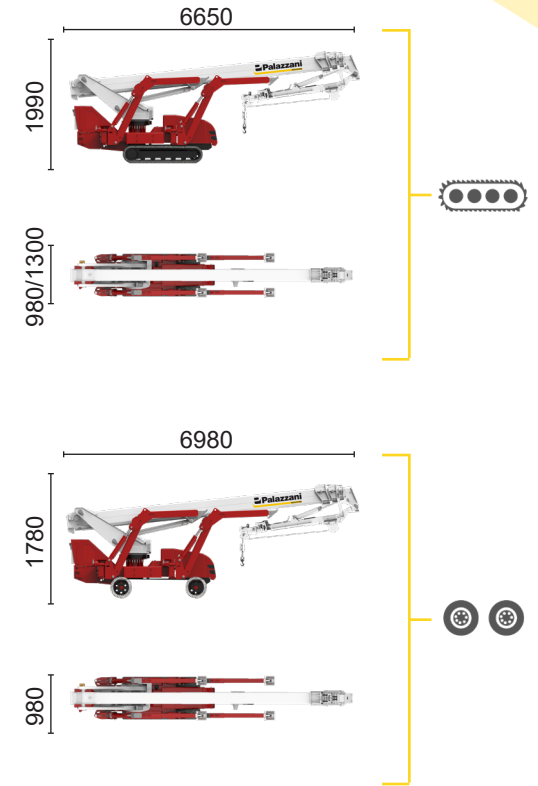

BI-ENERGY

Diesel
14,7 kW

Single-phase
Electric motor
230VAC - 2,2 kW

TSJ 30.1/C		28,5 m	9 m	500 kg	660°	180x70 cm	90°+80°	2,86-4,79 m	42%	42%	1,2 km/h	4580 kg	29 kN	1,94 kN/m ²	3,83 kN/m ²
TSJ 30.1/R		28,5 m	9 m	500 kg	660°	180x70 cm	90°+80°	2,86-4,79 m	44%	29%	1,2 km/h	4840 kg	29 kN	2,05 kN/m ²	3,85 kN/m ²

ECO

Single-phase
Electric motor
230VAC - 5,5 kW

Lithium iron
phosphate battery
LiFePO4
48V - 375 Ah

TSJ 30.1/C		28,5 m	9 m	500 kg	660°	180x70 cm	90°+80°	2,86-4,79 m	42%	29%	1,2 km/h	4840 kg	29 kN	1,94 kN/m ²	3,83 kN/m ²
TSJ 30.1/R		28,5 m	9 m	500 kg	660°	180x70 cm	90°+80°	2,86-4,79 m	44%	29%	1,2 km/h	4840 kg	29 kN	2,05 kN/m ²	3,85 kN/m ²

HYBRID²

Diesel
14,7 kW

Single-phase
Electric motor
230VAC - 5,5 kW

Lithium iron
phosphate battery
LiFePO4
48V - 210 Ah

TSJ 30.1/C		28,5 m	9 m	500 kg	660°	180x70 cm	90°+80°	2,86-4,79 m	44%	42%	1,8 km/h	4940 kg	29 kN	2,09 kN/m ²	4,13 kN/m ²
TSJ 30.1/R		28,5 m	9 m	500 kg	660°	180x70 cm	90°+80°	2,86-4,79 m	44%	29%	1,4 km/h	5040 kg	29 kN	2,14 kN/m ²	4,01 kN/m ²