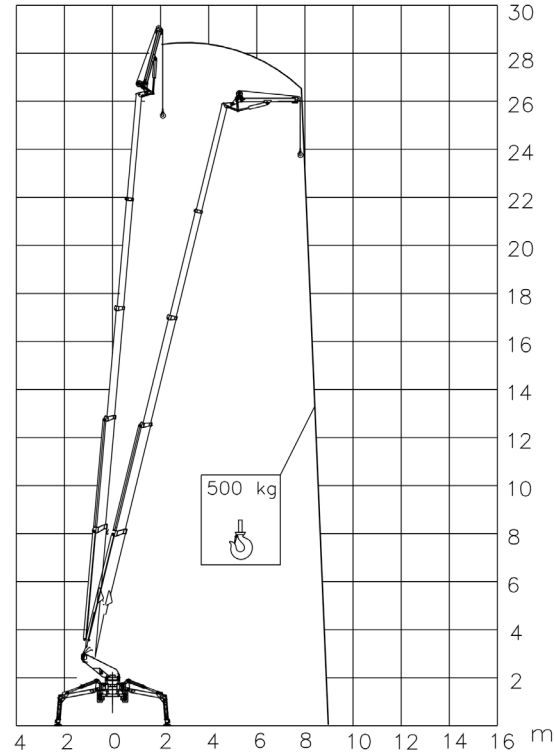

BI-ENERGY

Diesel
14,7 kW

Single-phase
Electric motor
230VAC - 2,2 kW

TSJ 30.1/C		28,5 m	9 m	500 kg	660°	180x70 cm	90°+80°	2,86-4,79 m	42%	42%	1,2 km/h	4580 kg	29 kN	1,94 kN/m ²	3,83 kN/m ²
TSJ 30.1/R		28,5 m	9 m	500 kg	660°	180x70 cm	90°+80°	2,86-4,79 m	44%	29%	1,2 km/h	4840 kg	29 kN	2,05 kN/m ²	3,85 kN/m ²

ECO

Single-phase
Electric motor
230VAC - 5,5 kW

Lithium iron
phosphate battery
LiFePO4
48V - 375 Ah

TSJ 30.1/C		28,5 m	9 m	500 kg	660°	180x70 cm	90°+80°	2,86-4,79 m	42%	29%	1,2 km/h	4840 kg	29 kN	1,94 kN/m ²	3,83 kN/m ²
TSJ 30.1/R		28,5 m	9 m	500 kg	660°	180x70 cm	90°+80°	2,86-4,79 m	44%	29%	1,2 km/h	4840 kg	29 kN	2,05 kN/m ²	3,85 kN/m ²