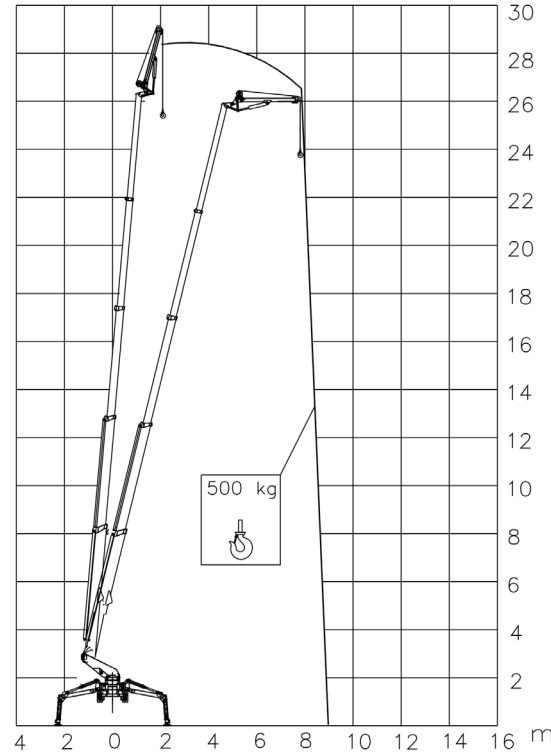

BI-ENERGY

Diesel
14,7 kW

Single-phase
Electric motor
230VAC - 2,2 kW

TSJ 30.1/C		28,5 m	9 m	500 kg	660°	180x70 cm	90°+80°	2,86-4,79 m	42%	42%	1,2 km/h	4580 kg	29 kN	1,94 kN/m ²	3,83 kN/m ²
TSJ 30.1/R		28,5 m	9 m	500 kg	660°	180x70 cm	90°+80°	2,86-4,79 m	44%	29%	1,2 km/h	4840 kg	29 kN	2,05 kN/m ²	3,85 kN/m ²

ECO

Single-phase
Electric motor
230VAC - 5,5 kW

Lithium iron
phosphate battery
LiFePO4
48V - 375 Ah

TSJ 30.1/C		28,5 m	9 m	500 kg	660°	180x70 cm	90°+80°	2,86-4,79 m	42%	29%	1,2 km/h	4840 kg	29 kN	1,94 kN/m ²	3,83 kN/m ²
TSJ 30.1/R		28,5 m	9 m	500 kg	660°	180x70 cm	90°+80°	2,86-4,79 m	44%	29%	1,2 km/h	4840 kg	29 kN	2,05 kN/m ²	3,85 kN/m ²