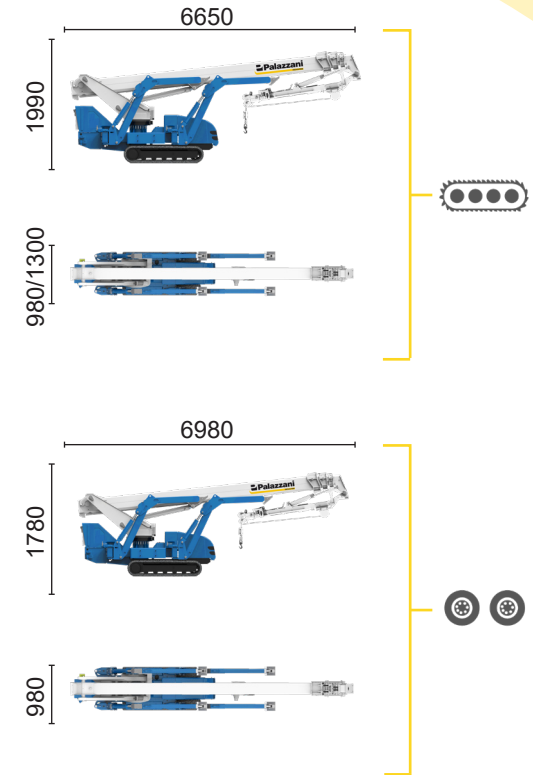

BI-ENERGY

Diesel
14,7 kW

Single-phase
Electric motor
230VAC - 2,2 kW

TSJ 30.1/C		28,5 m	9 m	500 kg	660°	180x70 cm	90°+80°	2,86-4,79 m	42%	42%	1,2 km/h	4580 kg	29 kN	1,94 kN/m ²	3,83 kN/m ²
TSJ 30.1/R		28,5 m	9 m	500 kg	660°	180x70 cm	90°+80°	2,86-4,79 m	44%	29%	1,2 km/h	4840 kg	29 kN	2,05 kN/m ²	3,85 kN/m ²

ECO

Single-phase
Electric motor
230VAC - 5,5 kW

Lithium iron
phosphate battery
LiFePO4
48V - 375 Ah

TSJ 30.1/C		28,5 m	9 m	500 kg	660°	180x70 cm	90°+80°	2,86-4,79 m	42%	29%	1,2 km/h	4840 kg	29 kN	1,94 kN/m ²	3,83 kN/m ²
TSJ 30.1/R		28,5 m	9 m	500 kg	660°	180x70 cm	90°+80°	2,86-4,79 m	44%	29%	1,2 km/h	4840 kg	29 kN	2,05 kN/m ²	3,85 kN/m ²

HYBRID²

Diesel
14,7 kW

Single-phase
Electric motor
230VAC - 5,5 kW

Lithium iron
phosphate battery
LiFePO4
48V - 210 Ah

TSJ 30.1/C		28,5 m	9 m	500 kg	660°	180x70 cm	90°+80°	2,86-4,79 m	44%	42%	1,8 km/h	4940 kg	29 kN	2,09 kN/m ²	4,13 kN/m ²
TSJ 30.1/R		28,5 m	9 m	500 kg	660°	180x70 cm	90°+80°	2,86-4,79 m	44%	29%	1,4 km/h	5040 kg	29 kN	2,14 kN/m ²	4,01 kN/m ²