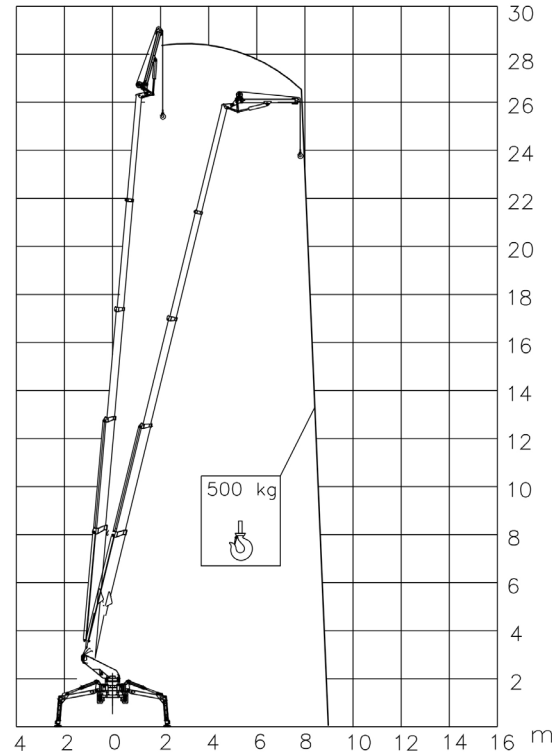

HYBRID²

Diesel
14,7 kW

Single-phase
Electric motor
230VAC - 5,5 kW

Lithium iron
phosphate battery
LiFePO4
48V - 210 Ah

TSJ 30.1/C		28,5 m	9 m	500 kg	660°	180x70 cm	90°+80°	2,86-4,79 m	44%	42%	1,8 km/h	4940 kg	29 kN	2,09 kN/m ²	4,13 kN/m ²
TSJ 30.1/R		28,5 m	9 m	500 kg	660°	180x70 cm	90°+80°	2,86-4,79 m	44%	29%	1,4 km/h	5040 kg	29 kN	2,14 kN/m ²	4,01 kN/m ²