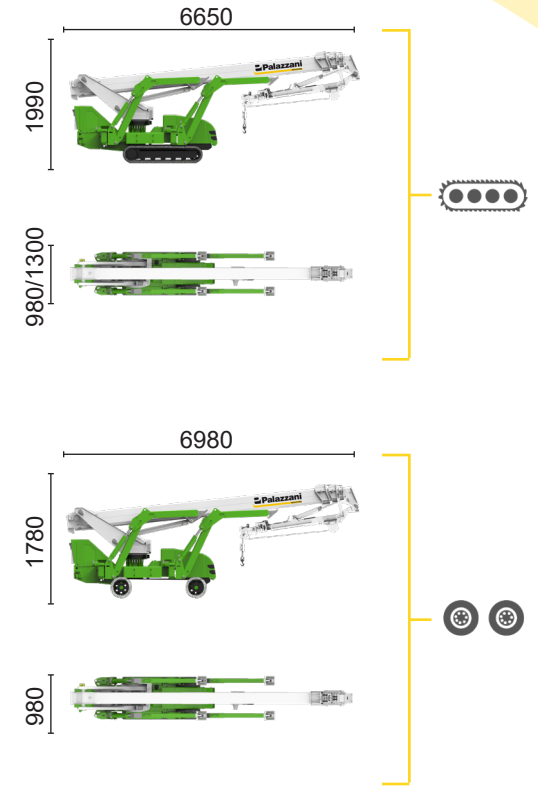

BI-ENERGY

Diesel
14,7 kW

Single-phase
Electric motor
230VAC - 2,2 kW

TSJ 30.1/C		28,5 m	9 m	500 kg	660°	180x70 cm	90°+80°	2,86-4,79 m	42%	42%	1,2 km/h	4580 kg	29 kN	1,94 kN/m ²	3,83 kN/m ²
TSJ 30.1/R		28,5 m	9 m	500 kg	660°	180x70 cm	90°+80°	2,86-4,79 m	44%	29%	1,2 km/h	4840 kg	29 kN	2,05 kN/m ²	3,85 kN/m ²

ECO

Single-phase
Electric motor
230VAC - 5,5 kW

Lithium iron
phosphate battery
LiFePO4
48V - 375 Ah

TSJ 30.1/C		28,5 m	9 m	500 kg	660°	180x70 cm	90°+80°	2,86-4,79 m	42%	29%	1,2 km/h	4840 kg	29 kN	1,94 kN/m ²	3,83 kN/m ²
TSJ 30.1/R		28,5 m	9 m	500 kg	660°	180x70 cm	90°+80°	2,86-4,79 m	44%	29%	1,2 km/h	4840 kg	29 kN	2,05 kN/m ²	3,85 kN/m ²