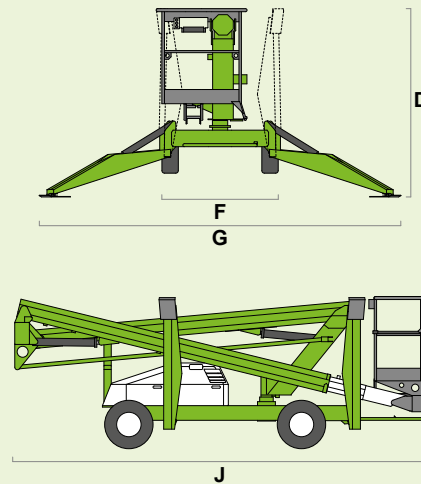

niftylift

SD170 4x4

(A) 17.1m
56ft

(B) 15.1m
49ft 6in

(C) 8.7m
28ft 6in

200kg
440lbs

1.1m x 0.65m
3ft 7in x 2ft 2in

(D) 2.2m
7ft 3in

(F) 1.6m
5ft 3in

(G) 4.4m
14ft 5in

(J) 5.6m
18ft 4in

8.3km/h
5.2mph

5.95m
19ft 6in

30%
17°

2750kg
6000lbs

9%
5°