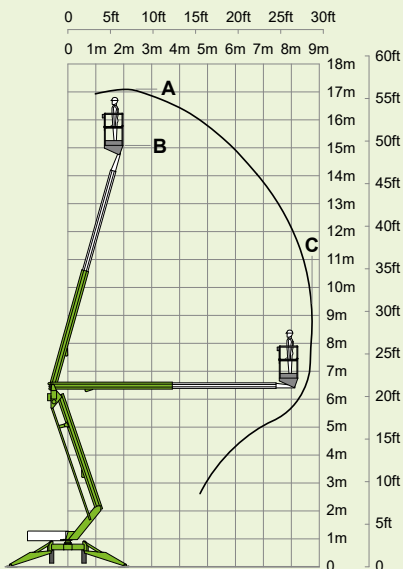

niftylift

SD170 4x4

(A) 17.1m
56ft

(B) 15.1m
49ft 6in

(C) 8.7m
28ft 6in

200kg
440lbs

1.1m x 0.65m
3ft 7in x 2ft 2in

(D) 2.2m
7ft 3in

(F) 1.6m
5ft 3in

(G) 4.4m
14ft 5in

(J) 5.6m
18ft 4in

8.3km/h
5.2mph

5.95m
19ft 6in

30%
17°

2750kg
6000lbs

9%
5°