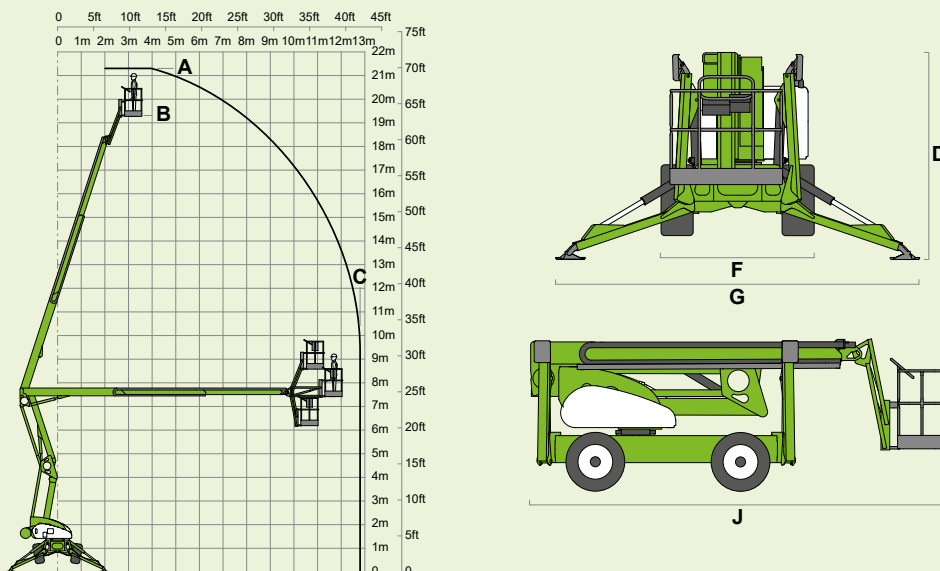

## SD210 4x4x4

(A) 21.3m  
70ft

(B) 19.3m  
63ft 6in

(C) 12.8m  
42ft

225kg  
500lbs

1.8m x 0.85m  
5ft 11in x 2ft 9in

150°

100°

(D) 2.25m  
7ft 5in

(F) 2.05m  
6ft 9in

(G) 4.2m  
13ft 9in

(J) 6.15m  
20ft 2in

9km/h  
5.6mph

3.5m  
11ft 6in

45°  
24°

3950kg  
8700lbs

18%  
10°